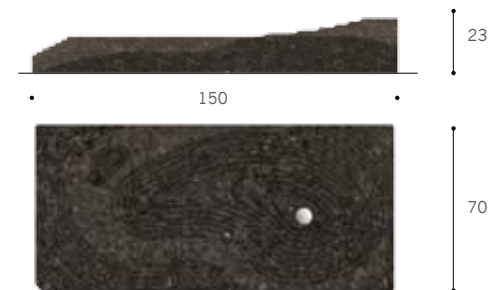

lavabo sink

design

DAVIDE VERCELLI

materiale

Blu Belgio

materials

dimensioni

l. 150 x p. 70 x h. 23 cm

dimensions

peso

85 kg

weight

vasca bathtub

200

60

80

design DAVIDE VERCELLI
materiale Blu Belgio
materials

dimensioni l. 200 x p. 80 x h. 60 cm
dimensions

peso 900 kg
weight

nero marquinia

quarzite gaya grey

pietra serena